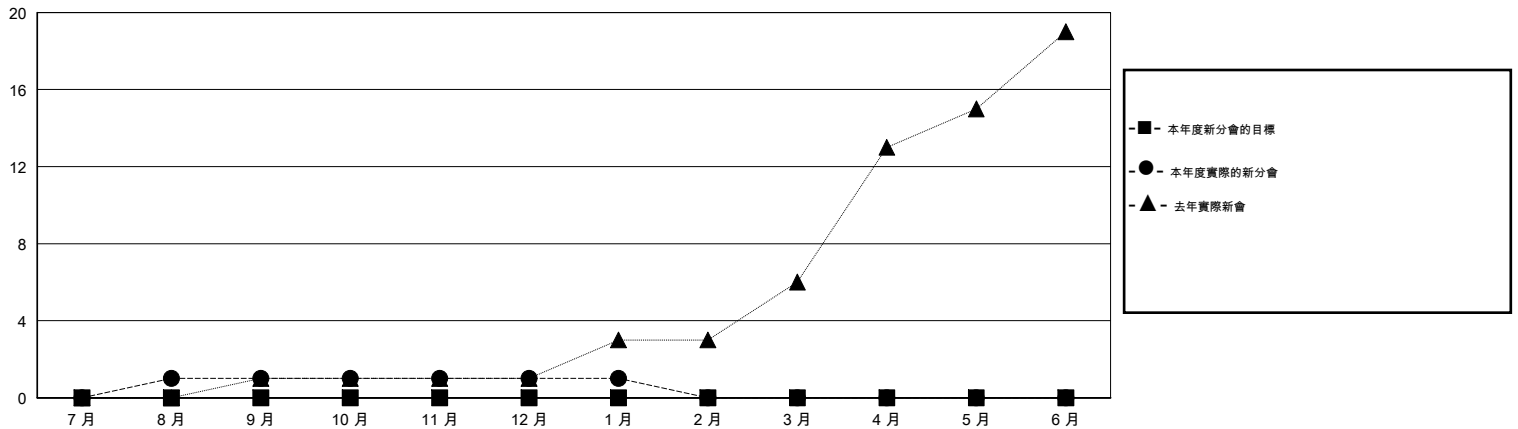

MONTHLY MEMBERSHIP PROGRESS REPORT

District 390

Results as of: 1/31/2016

GMT: OPEN

地點 CHINA

GMT憲章區 5

分會				
成果 2015-2016				
季	新分會目標	新會	會員流失的分會	淨增/減
7月/8月/9月	0	1	0	1
10月/11月/12月	0	0	0	0
1月/2月/3月	0	0	0	0
4月/5月/6月	0	0	0	0

位會員@每位須繳				
成果 2015-2016				
季	新會員目標	增加的授證/新會員	退會人數	淨增/減
7月/8月/9月	0	239	147	92
10月/11月/12月	0	52	49	3
1月/2月/3月	0	89	140	-51
4月/5月/6月	0	0	0	0

目標與實際新會累積