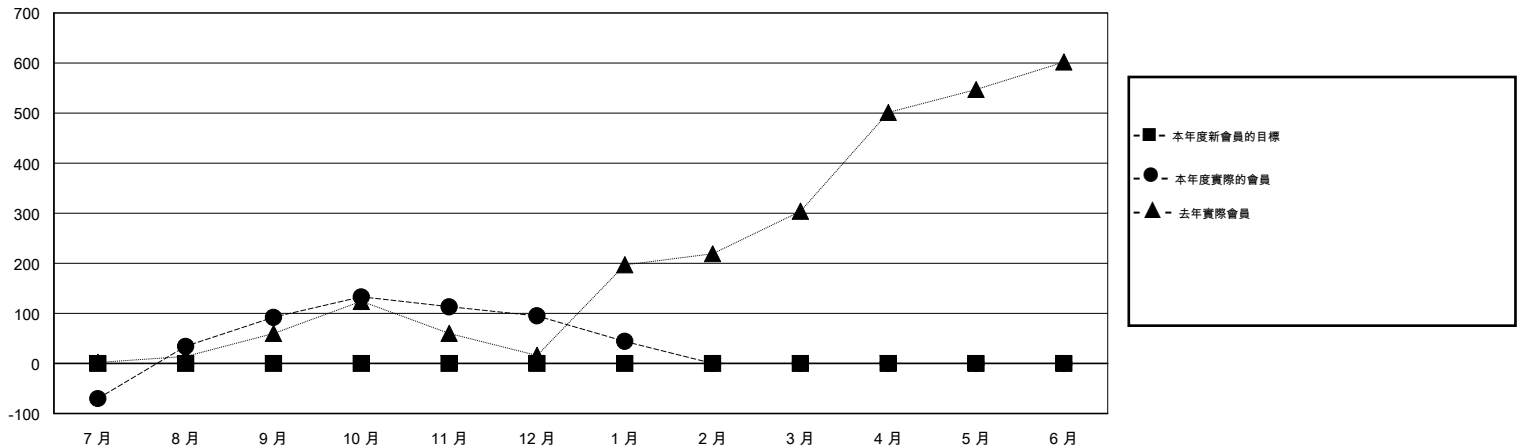

目標和實際會員累積

已取消的分會: 0	37 CLUBS OF 43 增添1位或以上的新會員	性別分佈
放棄的會員		男 818 (57.44%)
過世 0		女 606 (42.56%)
分會已取消 0	點擊這裡取得健康評估資料	家庭單位會員 74
其他 336		戶長 37
總計 336		非戶長 37